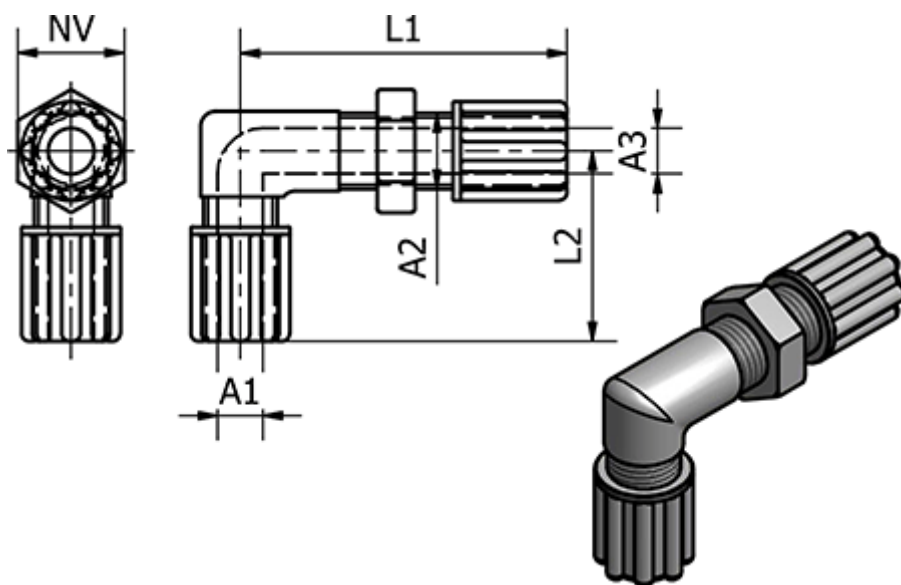

Varenummer: 58614043
Beskrivelse: Push-on 140.43, Ø8/10, Ø8/10 - M16x1,5
Vinkel skot

Mål

| | |
|----------------------------|-----------|
| Gevind A2 | = M16x1,5 |
| L1 | = 57 |
| L2 | = 35 |
| NV | = 22 |
| Udvendig slangediameter A1 | = 8/10 |
| Udvendig slangediameter A3 | = 8/10 |